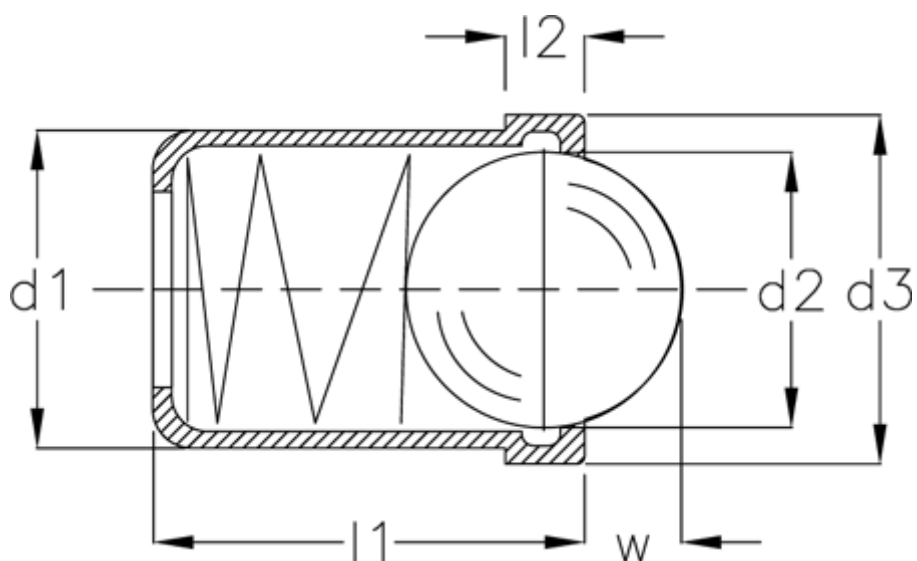

Varenummer: 208830011
Beskrivelse: E+G
Fjedrende trykstykke GN 614-5-NI

Mål

d1	= 5
d2	= 4.0
d3	= 5.6
Fjedertryk N bund	= 6.5
Fjedertryk N top	= 3.0
l1	= 6.0
l2	= 1.0
W	= 1.0